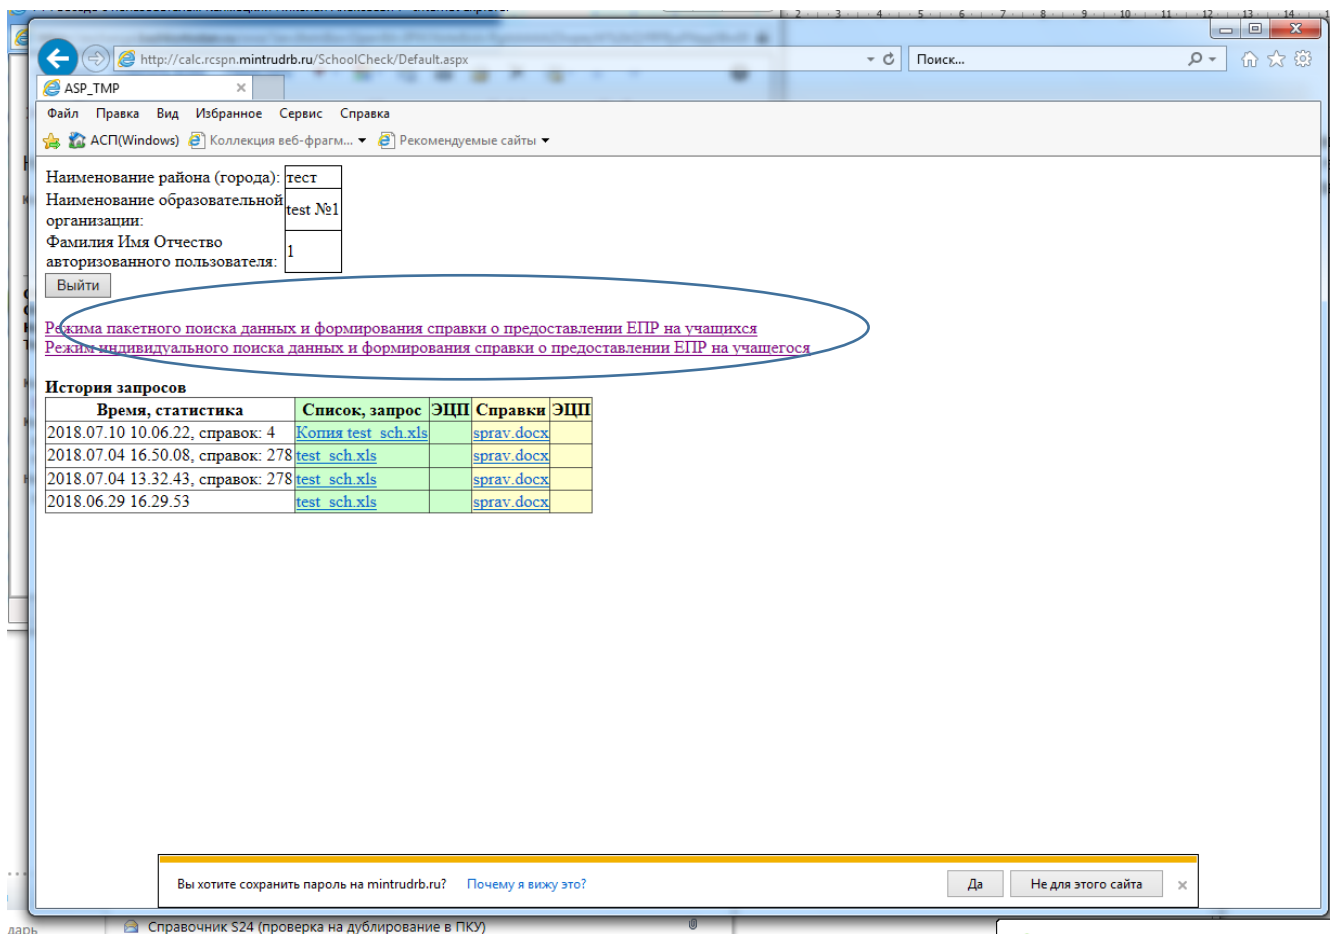

3. Открывается главная страница, на которой можно произвести поиск данных по двум режимам:
2. «Режима пакетного поиска данных и формирования справки о предоставлении ЕПР на учащихся»;
   - «Режим индивидуального поиска данных и формирования справки о предоставлении ЕПР на учащегося»